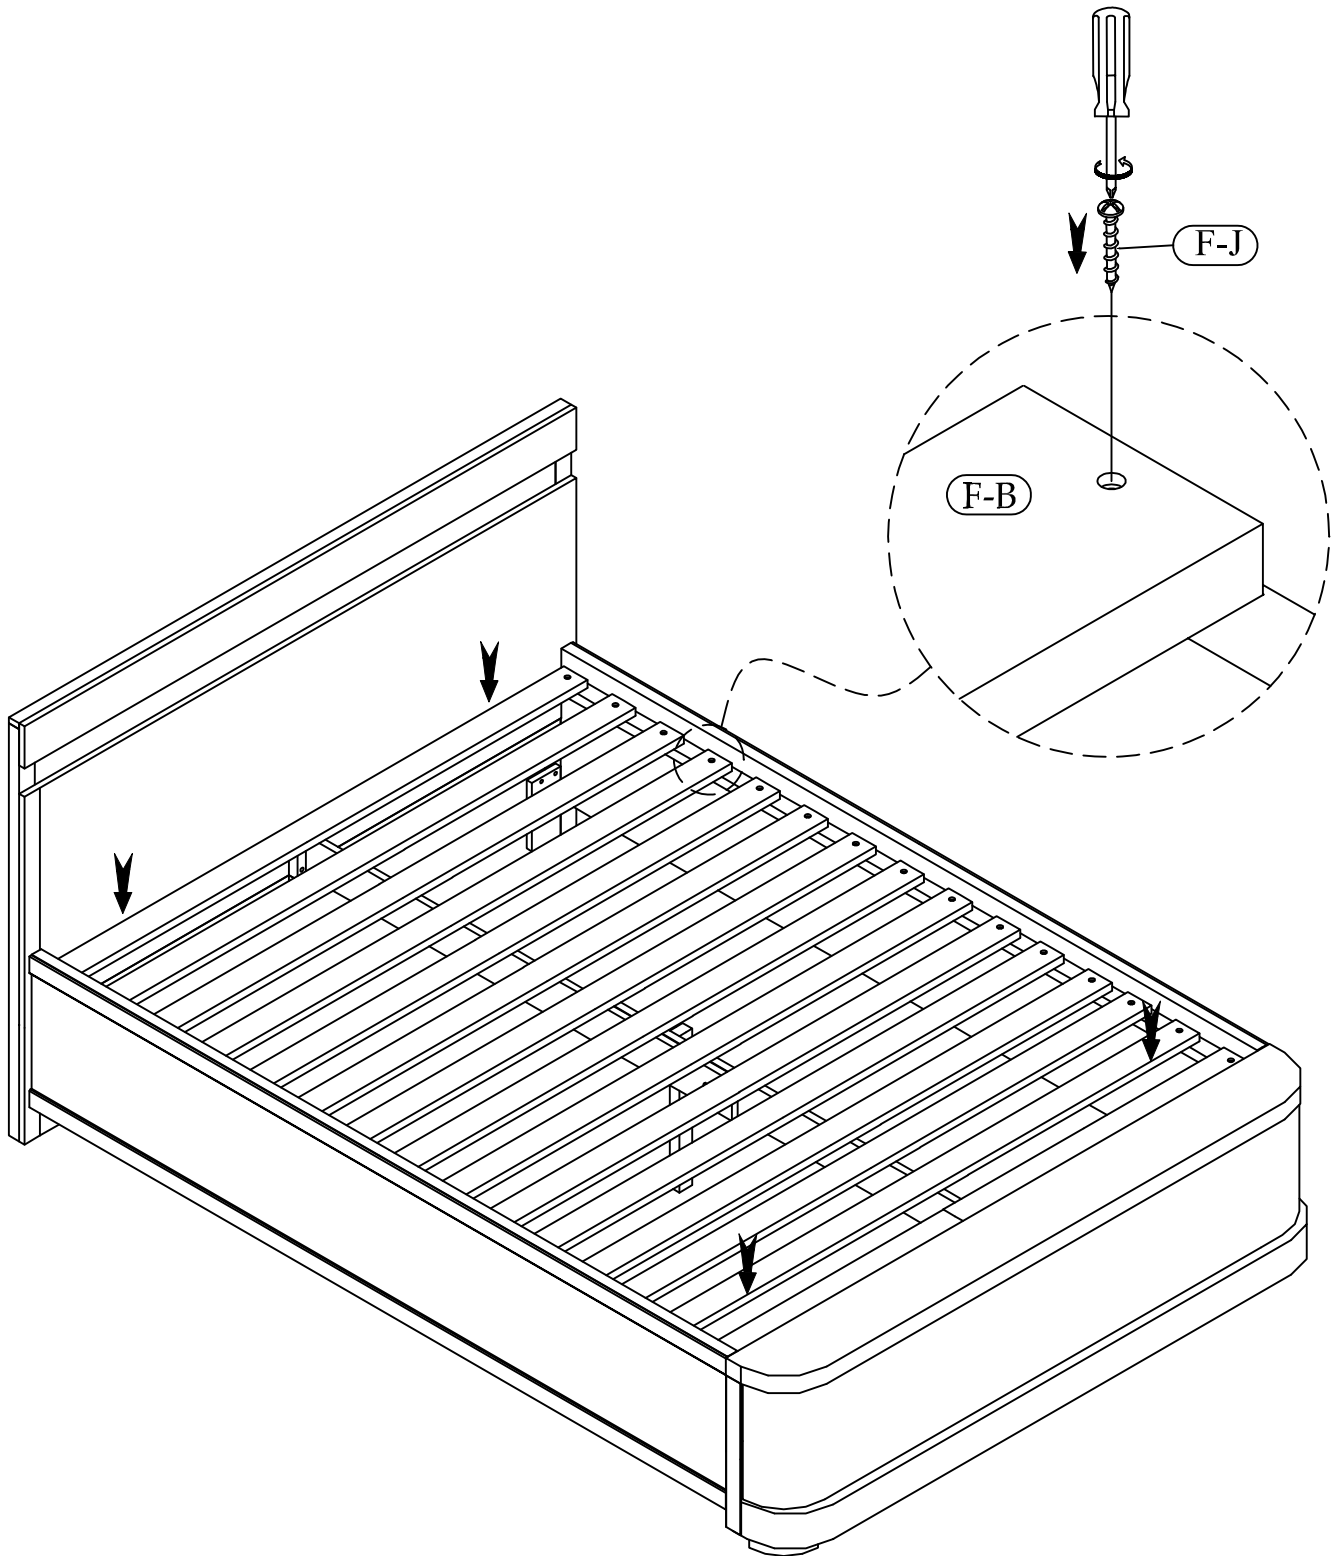

8 pcs.

Spring Washer
Ø5/16" x Ø13mm

(R-D)

8 pcs.

Flat Washer
Ø5/16" x Ø16mm

(R-E)

8 pcs.

Hex Nut
Ø5/16"x18mm

81072 -- 5/0 - 6/6 Panel Siderails

STEP 1

STEP 2

STEP 3

STEP 4

STEP 5

Adjustable leveler

STEP 6