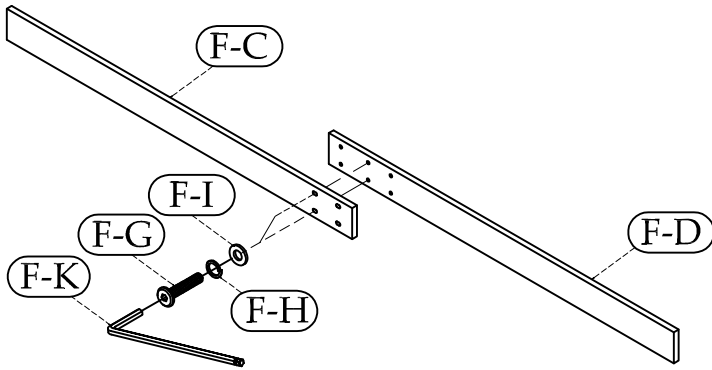

8 pcs.

Spring Washer
Ø5/16" x Ø13mm

(R-D)

8 pcs.

Flat Washer
Ø5/16" x Ø16mm

(R-E)

8 pcs.

Hex Nut
Ø5/16"x18mm

81072 -- 5/0 - 6/6 Panel Siderails

STEP 1

STEP 2

STEP 3

STEP 4

STEP 5

Adjustable leveler

STEP 6